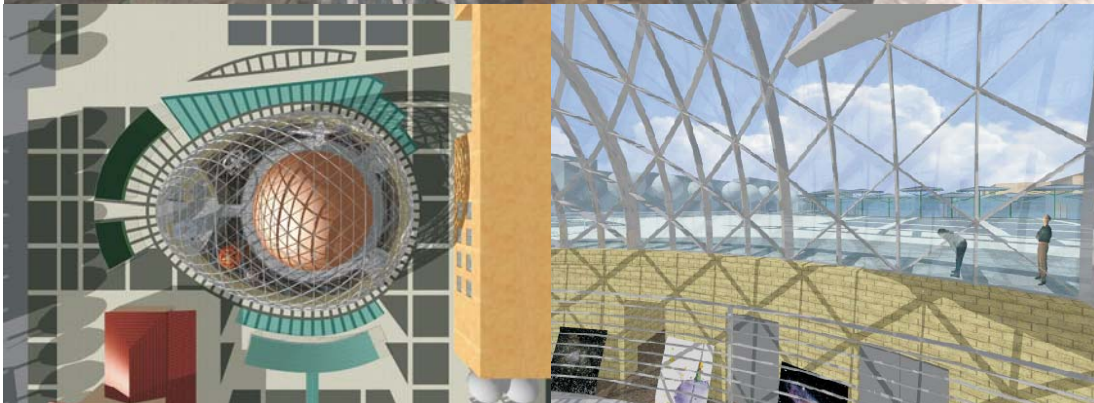

CONCORSI

EDIFICIO PUBBLICO
Cosenza 2001

Descrizione **Planetario e Museo della Scienza** | progetto **Studio Capelli-Masella** | incarico **concorso di progettazione** | localizzazione **piazza Matteotti - Cosenza** | volume complessivo **9.635 mc** | superficie complessiva **2.387 mq** | progetto **2001** | committente **Comune di Cosenza** | importo totale delle opere **2,2 milioni di Euro**

COMPLESSO PER UFFICI Milano 2001 - 3° classificato

Descrizione **complesso per uffici** | progetto **Studio Capelli-Masella** | incarico **concorso di progettazione** | localizzazione **via Bergognone - Milano** | progetto **2001** | committente **Hines Italia S.r.l.** - Milano | importo totale delle opere **2,2 milioni** di euro