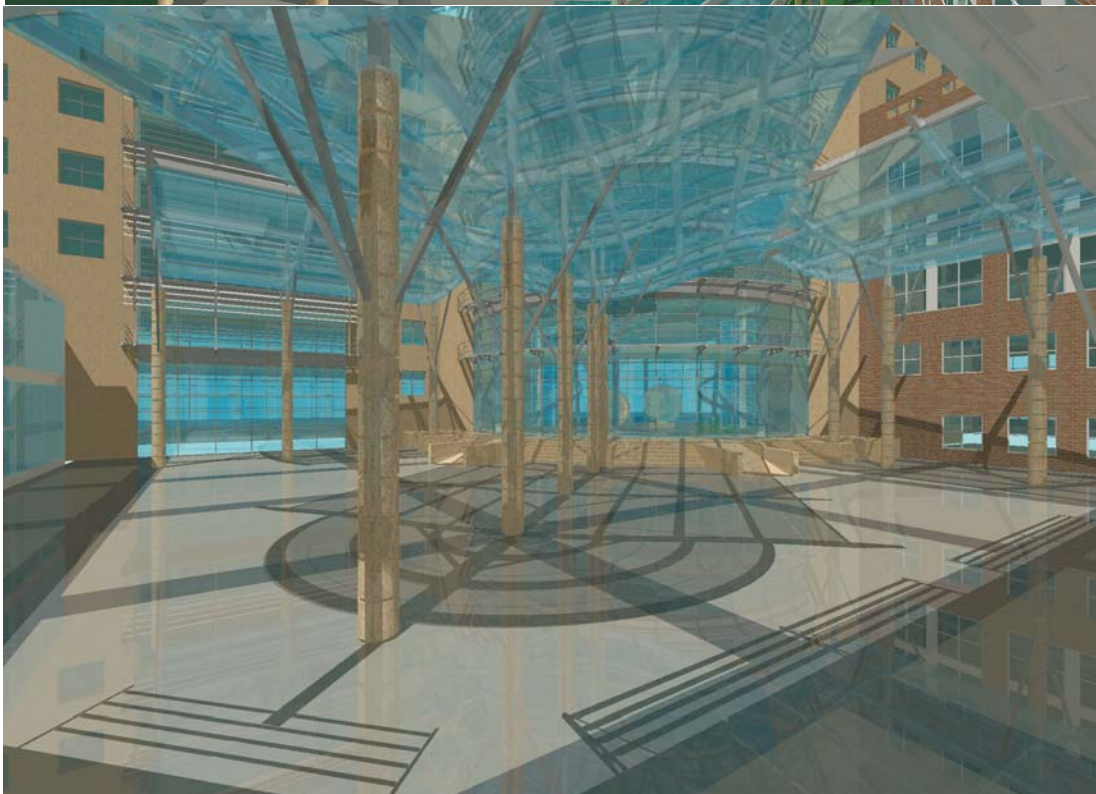

CONCORSI

EDIFICIO PUBBLICO
Cosenza 2001

Descrizione **Planetario e Museo della Scienza** | progetto **Studio Capelli-Masella** | incarico **concorso di progettazione** | localizzazione **piazza Matteotti - Cosenza** | volume complessivo **9.635 mc** | superficie complessiva **2.387 mq** | progetto **2001** | committente **Comune di Cosenza** | importo totale delle opere **2,2 milioni di Euro**

COMPLESSO PER UFFICI Milano 2001 - 3° classificato

Descrizione **complesso per uffici** | progetto **Studio Capelli-Masella** | incarico **concorso di progettazione** | localizzazione **via Bergognone - Milano** | progetto **2001** | committente **Hines Italia S.r.l.** - Milano | importo totale delle opere **2,2 milioni** di euro