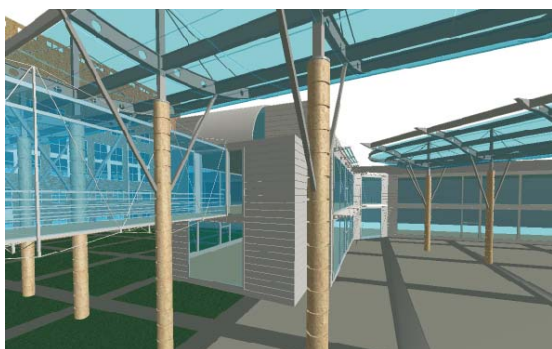

CONCORSI

EDIFICIO PUBBLICO
Cosenza 2001

Descrizione **Planetario e Museo della Scienza** | progetto **Studio Capelli-Masella** | incarico **concorso di progettazione** | localizzazione **piazza Matteotti - Cosenza** | volume complessivo **9.635 mc** | superficie complessiva **2.387 mq** | progetto **2001** | committente **Comune di Cosenza** | importo totale delle opere **2,2 milioni di Euro**

COMPLESSO PER UFFICI Milano 2001 - 3° classificato

Descrizione **complesso per uffici** | progetto **Studio Capelli-Masella** | incarico **concorso di progettazione** | localizzazione **via Bergognone - Milano** | progetto **2001** | committente **Hines Italia S.r.l.** - Milano | importo totale delle opere **2,2 milioni** di euro