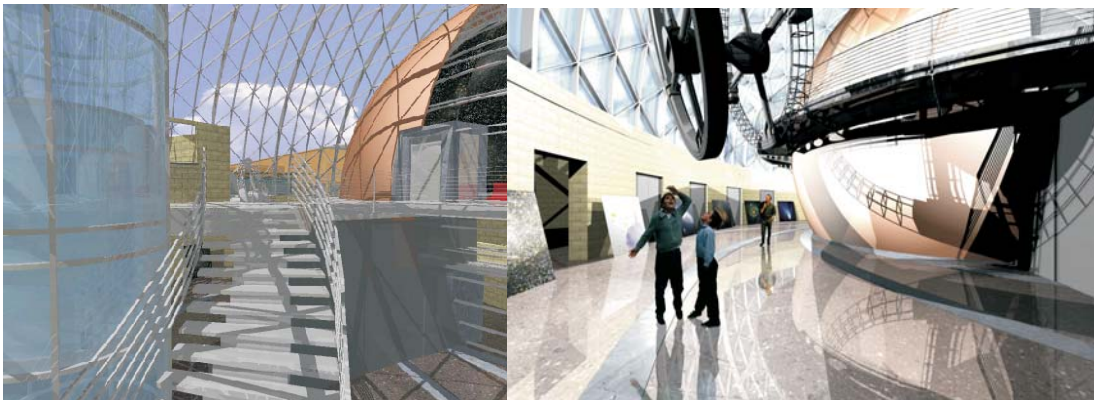

CONCORSI

EDIFICIO PUBBLICO
Cosenza 2001

Descrizione **Planetario e Museo della Scienza** | progetto **Studio Capelli-Masella** | incarico **concorso di progettazione** | localizzazione **piazza Matteotti - Cosenza** | volume complessivo **9.635 mc** | superficie complessiva **2.387 mq** | progetto **2001** | committente **Comune di Cosenza** | importo totale delle opere **2,2 milioni di Euro**

COMPLESSO PER UFFICI Milano 2001 - 3° classificato

Descrizione **complesso per uffici** | progetto **Studio Capelli-Masella** | incarico **concorso di progettazione** | localizzazione **via Bergognone - Milano** | progetto **2001** | committente **Hines Italia S.r.l.** - Milano | importo totale delle opere **2,2 milioni** di euro