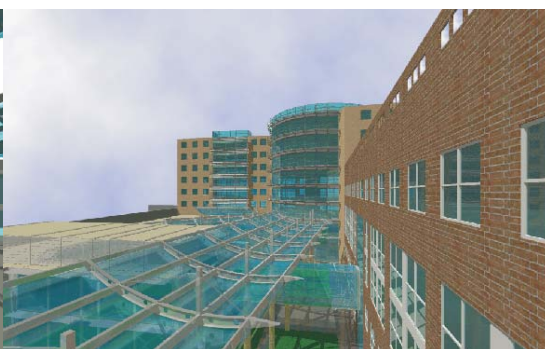

CONCORSI

EDIFICIO PUBBLICO
Cosenza 2001

Descrizione **Planetario e Museo della Scienza** | progetto **Studio Capelli-Masella** | incarico **concorso di progettazione** | localizzazione **piazza Matteotti - Cosenza** | volume complessivo **9.635 mc** | superficie complessiva **2.387 mq** | progetto **2001** | committente **Comune di Cosenza** | importo totale delle opere **2,2 milioni di Euro**

COMPLESSO PER UFFICI Milano 2001 - 3° classificato

Descrizione **complesso per uffici** | progetto **Studio Capelli-Masella** | incarico **concorso di progettazione** | localizzazione **via Bergognone - Milano** | progetto **2001** | committente **Hines Italia S.r.l.** - Milano | importo totale delle opere **2,2 milioni** di euro