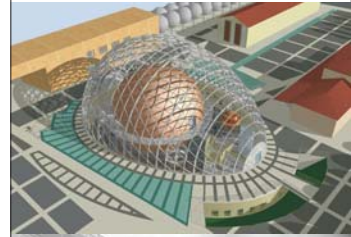

CONCORSI

EDIFICIO PUBBLICO
Cosenza 2001

Descrizione **Planetario e Museo della Scienza** | progetto **Studio Capelli-Masella** | incarico **concorso di progettazione** | localizzazione **piazza Matteotti - Cosenza** | volume complessivo **9.635 mc** | superficie complessiva **2.387 mq** | progetto **2001** | committente **Comune di Cosenza** | importo totale delle opere **2,2 milioni di Euro**